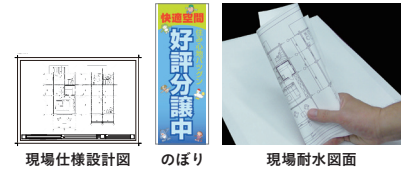

特長

- 貼りはがしが容易なため、繰り返しでの使用が可能
- はがし跡が残らずキレイに使える
- 耐水性もあり、屋外のガラスなどにも貼付可能

貼りはがし用POP

窓貼り用ポスター

耐水シート ④

ライメックス LIMEX(ホルダー/シート)

石灰石を主成分とし、
耐久・耐水に優れた
環境配慮素材

特長

- 紙と比較すると製造工程で水の使用量を約97%削減できる環境に配慮したSDGsに貢献する素材
- 耐水性・耐久性があり、様々な用途で利用可能(鉛筆などで書き込みが可能)
- シートタイプだけでなく、素材を利用したクリアホルダーなどもラインナップ

ホルダーとシート

6 布の風合いの耐水クロス

レーザークロス(両面印刷可能※)

※自動両面印刷には対応していません

布製クロス紙で、
のぼりやゼッケンを簡単作成。
高級感を出したいツールにも最適!