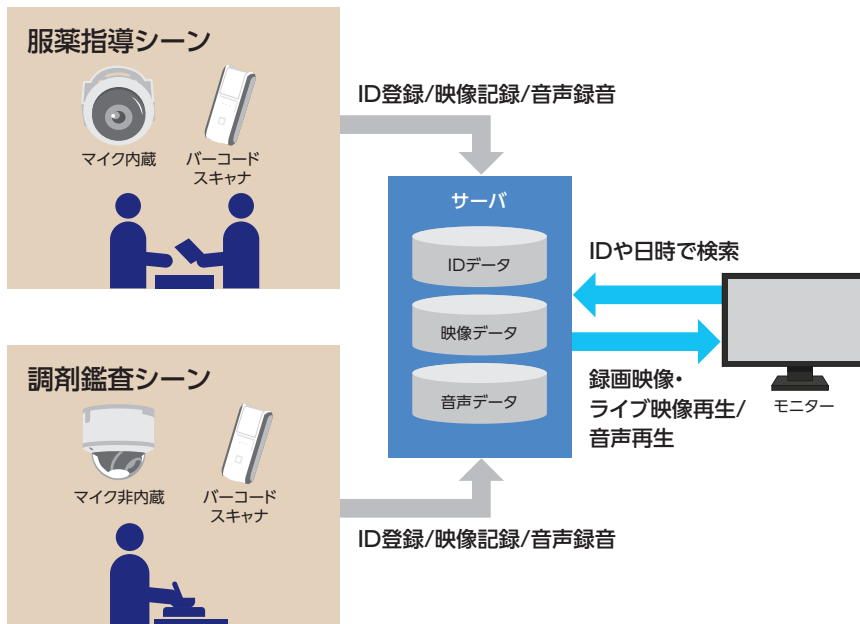

「Co-Co Reco」は、ネットワークカメラ (IPカメラ) で記録した「窓口業務」「調剤鑑査」「病理検査」などの作業映像から、見たいシーンを素早く検索・再生するシステム。業務の安心・安全を見守り、信頼性・証拠性の高いシステムを構築します。

録画する

録画開始・終了時間は、曜日指定も含めて設定でき、自動制御が可能です。高画質のカメラをラインナップし、用途に合わせて複数台の組合せが可能。また音声はカメラ一体型、分離型マイクにより記録できます。

登録・検索する

映像検索時のキーとなるID登録*1は、バーコードの読み込みまたは外部システムからのコマンド受信により行います。検索の際は、ID入力や日時指定で検索できます。

*1 患者のIDを記したバーコードを読み取ることで、ID単位に映像・音声を管理

●安全にお使いいただくために●

- ①使用前に取扱説明書をよくお読みの上、正しくお使いください。
- ②安全にお使いいただくために、保守サービス契約をおすすめしています。詳しくは営業担当までお申し付けください。
- ③使用される電源は、取扱説明書に記載されている正しい電源でご使用ください。また、アース接続が必要な機器は確実にアース接続をおこなってください。

※本カタログ中の商品写真は、印刷の都合上実際の色とは若干異なることがあります。*商品イメージ写真、モニター画面はハメコミ合成です。

※記載されている会社名、商品名は各社の登録商標または商標です。
※本カタログに掲載の商品は、改良のため内容および仕様の一部を予告なく変更することがあります。

再生する

映像データは、検索結果一覧から見たい項目を選択して再生、再生中の映像を拡大する事も可能です。

- ●モニター上でライブ映像の閲覧も可能です。
- ●映像データから映像や静止画像の保存が可能です。
- ●画面分割で複数カメラの映像を同時閲覧も可能です。

東芝テックのホームページはこちら… <https://www.toshibatec.co.jp/>

TOSHIBA 東芝テック株式会社

〒141-8562 東京都品川区大崎1-11-1 ゲートシティ大崎ウエストタワー