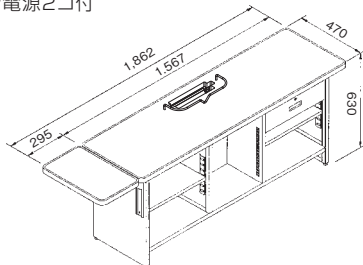

LS-790T/795T、IS-890T/910T用

間口 (W)	奥行 (D)	高さ (H)	質量
1,865mm	450mm	680mm	52kg

- 間口は補助天板265mmを含みます。
 - 補助天板は左右どちらでも取付可能です。
- ※3P電源2コ付

ロングタイプ

TSU-790-N2WCF2

LS-790T/795T、IS-890T/910T用

間口 (W)	奥行 (D)	高さ (H)	質量
1,965mm	450mm	680mm	60kg

- 間口は補助天板265mmを含みます。
 - 補助天板は左右どちらでも取付可能です。
- ※3P電源2コ付

標準タイプ

TSU-790-T1WCF2

LS-790T/795T、IS-890T/910T用

間口 (W)	奥行 (D)	高さ (H)	質量
1,862mm	470mm	630mm	46kg

- 間口は補助天板295mmを含みます。
 - 補助天板の位置は固定となります。
- ※3P電源2コ付

ロングタイプ

TSU-790-T2WCF2

LS-790T/795T、IS-890T/910T用

間口 (W)	奥行 (D)	高さ (H)	質量
2,036mm	470mm	630mm	56kg

- 間口は補助天板295mmを含みます。
 - 補助天板の位置は固定となります。
- ※3P電源2コ付

昇降式 ハンドルを動かすだけで高さ調節可能。オペレーションに合わせた最適環境を提供。

TSU-CSU7-0655

カスタム対応

LS-790T/795T、IS-890T/910T用

間口 (W)	奥行 (D)	高さ (H)	質量
1,862mm	470mm	630~750mm	50kg

- 間口は補助天板295mmを含みます。
- ※3P電源2コ付

全6色のカラーバリエーション

お店に合わせてお選びください。

オフホワイト (FW-2)

黒 (N-10)

緑 (DIC310)