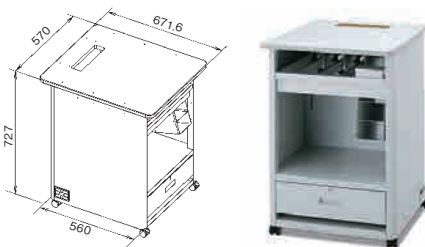

M-8000/M-8500/M-8750シリーズ用

間口 (W)	奥行 (D)	高さ (H)	質量
525mm	500mm	765mm	25kg

※写真のテープカッターはオプションです。

VITESE対応タイプ

VT-280-S/VT-330-S対応型

TSU-PT-280CF2-VT-4

M-8000/M-8500/M-8750シリーズ用

間口 (W)	奥行 (D)	高さ (H)	質量
570mm	671.6mm	727mm	32.5kg

※LS-790T/IS-890T用プラグインケーブルなしタイプは、TSU-PT-280CF2-VT-4PIになります。

多収納型(制御部分離設置対応)

TSU-PT-8000CF2-VT-H

M-8000/M-8500/M-8750シリーズ用

間口 (W)	奥行 (D)	高さ (H)	質量
570mm	671.6mm	791mm	40kg

※LS-790T用プラグインケーブルなしタイプは、TSU-PT-8000CF2-VT-HPIになります。