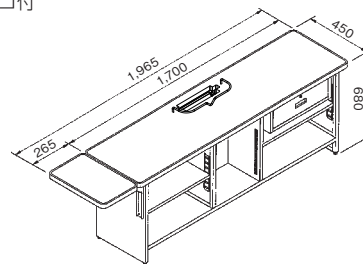

LS-790T/795T、IS-890T/910T用

間口 (W)	奥行 (D)	高さ (H)	質量
1,865mm	450mm	680mm	52kg

- 間口は補助天板265mmを含みます。
 - 補助天板は左右どちらでも取付可能です。
- ※3P電源2コ付

ロングタイプ

TSU-790-N2WCF2

LS-790T/795T、IS-890T/910T用

間口 (W)	奥行 (D)	高さ (H)	質量
1,965mm	450mm	680mm	60kg

- 間口は補助天板265mmを含みます。
 - 補助天板は左右どちらでも取付可能です。
- ※3P電源2コ付

標準タイプ

TSU-790-T1WCF2

LS-790T/795T、IS-890T/910T用

間口 (W)	奥行 (D)	高さ (H)	質量
1,862mm	470mm	630mm	46kg

- 間口は補助天板295mmを含みます。
 - 補助天板の位置は固定となります。
- ※3P電源2コ付

ロングタイプ

TSU-790-T2WCF2

LS-790T/795T、IS-890T/910T用

間口 (W)	奥行 (D)	高さ (H)	質量
2,036mm	470mm	630mm	56kg

- 間口は補助天板295mmを含みます。
 - 補助天板の位置は固定となります。
- ※3P電源2コ付

昇降式 ハンドルを動かすだけで高さ調節可能。オペレーションに合わせた最適環境を提供。

TSU-CSU7-0655

カスタム対応