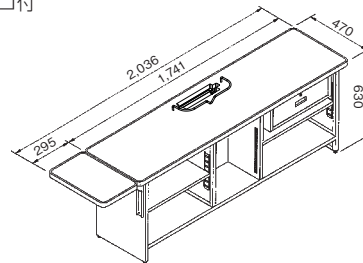

LS-790T/795T、IS-890T/910T用

間口 (W)	奥行 (D)	高さ (H)	質量
1,865mm	450mm	680mm	52kg

- 間口は補助天板265mmを含みます。
 - 補助天板は左右どちらでも取付可能です。
- ※3P電源2コ付

ロングタイプ

TSU-790-N2WCF2

LS-790T/795T、IS-890T/910T用

間口 (W)	奥行 (D)	高さ (H)	質量
1,965mm	450mm	680mm	60kg

- 間口は補助天板265mmを含みます。
 - 補助天板は左右どちらでも取付可能です。
- ※3P電源2コ付

標準タイプ

TSU-790-T1WCF2

LS-790T/795T、IS-890T/910T用

間口 (W)	奥行 (D)	高さ (H)	質量
1,862mm	470mm	630mm	46kg

- 間口は補助天板295mmを含みます。
 - 補助天板の位置は固定となります。
- ※3P電源2コ付

ロングタイプ

TSU-790-T2WCF2

LS-790T/795T、IS-890T/910T用

間口 (W)	奥行 (D)	高さ (H)	質量
2,036mm	470mm	630mm	56kg

- 間口は補助天板295mmを含みます。
 - 補助天板の位置は固定となります。
- ※3P電源2コ付

昇降式 ハンドルを動かすだけで高さ調節可能。オペレーションに合わせた最適環境を提供。

TSU-CSU7-0655

カスタム対応

LS-790T/795T、IS-890T/910T用

間口 (W)	奥行 (D)	高さ (H)	質量
1,862mm	470mm	630~750mm	50kg

- 間口は補助天板295mmを含みます。
- ※3P電源2コ付

全6色のカラーバリエーション

お店に合わせてお選びください。

オフホワイト (FW-2)

黒 (N-10)

緑 (DIC310)