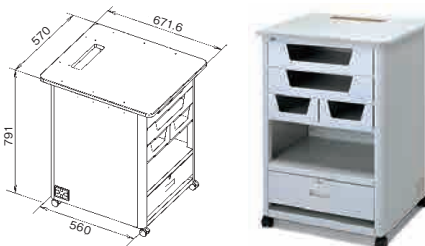

レジ台

スムーズな動きとスピーディな対応。機能性を徹底追求したバリエーション。

標準ドロワタイプ

標準型

TSU-PT-6800CF2

M-8000/M-8500/M-8750シリーズ用

間口 (W)	奥行 (D)	高さ (H)	質量
525mm	500mm	765mm	25kg

※写真のテープカッターはオプションです。

VITESE対応タイプ

VT-280-S/VT-330-S対応型

TSU-PT-280CF2-VT-4

M-8000/M-8500/M-8750シリーズ用

間口 (W)	奥行 (D)	高さ (H)	質量
570mm	671.6mm	727mm	32.5kg

※LS-790T/IS-890T用プラグインケーブルなしタイプは、TSU-PT-280CF2-VT-4PIになります。

多収納型(制御部分離設置対応)

TSU-PT-8000CF2-VT-H

M-8000/M-8500/M-8750シリーズ用

間口 (W)	奥行 (D)	高さ (H)	質量
570mm	671.6mm	791mm	40kg

※LS-790T用プラグインケーブルなしタイプは、TSU-PT-8000CF2-VT-HPIになります。

※袋掛けタイプはTSU-CPT-0428になります。

標準型

TSU-PT-6800CF2-VT-4

M-8000/M-8500/M-8750シリーズ用

間口 (W)	奥行 (D)	高さ (H)	質量
570mm	671.6mm	791mm	34kg

※LS-790T用プラグインケーブルなしタイプは、TSU-PT-6800CF2-VT-4PIになります。

VITESE & グローリー製 自動釣銭機 内蔵設置タイプ

TSU-CPT-0391 カスタム対応

M-8000/M-8500/M-8750シリーズ用

間口 (W)	奥行 (D)	高さ (H)	質量
548mm	615mm	957mm	40kg

※VT-280-S用はTSU-CPT-0449

グローリー30シリーズ用はTSU-CPT-0447になります。

TSU-CPT-0392 カスタム対応

M-8000/M-8500/M-8750シリーズ用

分離対応可能

WD/MD同時設置可能

間口 (W)	奥行 (D)	高さ (H)	質量
548mm	615mm	957mm	42kg

※VT-280-S用はTSU-CPT-0435

グローリー300シリーズ用はTSU-CPT-0448になります。

レジ台 オプション

釣銭受け皿

TSU-CH-280CF2 ※1

TSU-CH-8000CF2

※1 TSU-790-N
シリーズと
TSU-PT-280
シリーズ組み合
わせ時ご利用く
ださい

カードR/W用置き台

TSU-ID-280CF2 ※2

TSU-ID-6800CF2

※2 TSU-790-N
シリーズと
TSU-PT-280
シリーズ組み合
わせ時ご利用く
ださい

レジフェンス

TSU-F-6800

TSU-FL-6800 (L型/左用)

TSU-FL-6800R (L型/右用)

VITESE台専用レジフェンス

VT-200/250用

TSU-F-6800-VT

TSU-FL-6800-VT-2

VT-280/330用

TSU-F-330-VT

TSU-FL-330-VT-2 (L型)

テープカッター

TSU-TC-5800

INFOX用置き台

TSU-ID-CT21CF2

※INFOX用置き台使用時
に皿を取り付ける場合は、
専用釣銭受け(TSU-CH-
CT21CF2)をご使用くだ
さい。

拡張キーボード置き台

TSU-KB-R