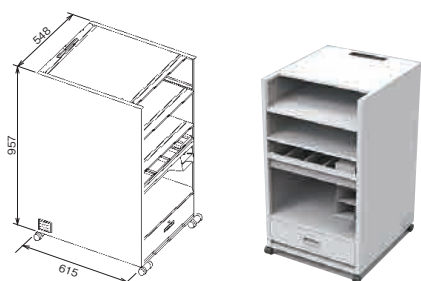

レジ台 オプション

釣銭受け皿

TSU-CH-280CF2 ※1

TSU-CH-8000CF2

※1 TSU-790-N
シリーズと
TSU-PT-280
シリーズ組み合
わせ時ご利用く
ださい

カードR/W用置き台

TSU-ID-280CF2 ※2

TSU-ID-6800CF2

※2 TSU-790-N
シリーズと
TSU-PT-280
シリーズ組み合
わせ時ご利用く
ださい

レジフェンス

TSU-F-6800

TSU-FL-6800 (L型/左用)

TSU-FL-6800R (L型/右用)

VITESE台専用レジフェンス

VT-200/250用

TSU-F-6800-VT

TSU-FL-6800-VT-2

VT-280/330用

TSU-F-330-VT

TSU-FL-330-VT-2 (L型)

テープカッター

TSU-TC-5800

INFOX用置き台

TSU-ID-CT21CF2

※INFOX用置き台使用時
に皿を取り付ける場合は、
専用釣銭受け(TSU-CH-
CT21CF2)をご使用くだ
さい。

拡張キーボード置き台

TSU-KB-R