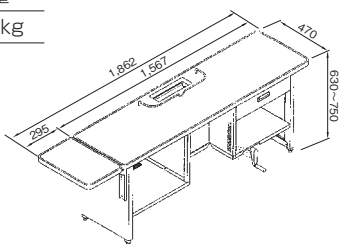

- 間口は補助天板265mmを含みます。
 - 補助天板は左右どちらでも取付可能です。
- ※3P電源2コ付

標準タイプ

TSU-790-T1WCF2

LS-790T/795T、IS-890T/910T用

間口 (W)	奥行 (D)	高さ (H)	質量
1,862mm	470mm	630mm	46kg

- 間口は補助天板295mmを含みます。
 - 補助天板の位置は固定となります。
- ※3P電源2コ付

ロングタイプ

TSU-790-T2WCF2

LS-790T/795T、IS-890T/910T用

間口 (W)	奥行 (D)	高さ (H)	質量
2,036mm	470mm	630mm	56kg

- 間口は補助天板295mmを含みます。
 - 補助天板の位置は固定となります。
- ※3P電源2コ付

昇降式 ハンドルを動かすだけで高さ調節可能。オペレーションに合わせた最適環境を提供。

TSU-CSU7-0655

カスタム対応

LS-790T/795T、IS-890T/910T用

間口 (W)	奥行 (D)	高さ (H)	質量
1,862mm	470mm	630~750mm	50kg

- 間口は補助天板295mmを含みます。
- ※3P電源2コ付

全6色のカラーバリエーション

お店に合わせてお選びください。

オフホワイト (FW-2)

黒 (N-10)

緑 (DIC310)