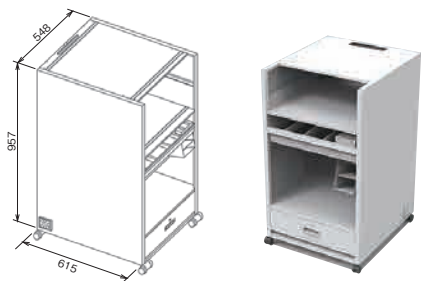

VITESE & グローリー製 自動釣銭機 内蔵設置タイプ

TSU-CPT-0391 カスタム対応

M-8000/M-8500/M-8750シリーズ用

間口 (W)	奥行 (D)	高さ (H)	質量
548mm	615mm	957mm	40kg

※VT-280-S用はTSU-CPT-0449

グローリー30シリーズ用はTSU-CPT-0447になります。

TSU-CPT-0392 カスタム対応

M-8000/M-8500/M-8750シリーズ用

分離対応可能

WD/MD同時設置可能

間口 (W)	奥行 (D)	高さ (H)	質量
548mm	615mm	957mm	42kg

※VT-280-S用はTSU-CPT-0435

グローリー300シリーズ用はTSU-CPT-0448になります。