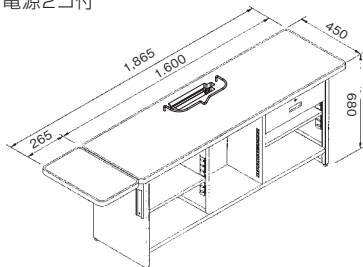

LS-790T/795T、IS-890T/910T用

間口 (W)	奥行 (D)	高さ (H)	質量
1,865mm	450mm	680mm	52kg

- 間口は補助天板265mmを含みます。
 - 補助天板は左右どちらでも取付可能です。
- ※3P電源2コ付

ロングタイプ

TSU-790-N2WCF2

LS-790T/795T、IS-890T/910T用

間口 (W)	奥行 (D)	高さ (H)	質量
1,965mm	450mm	680mm	60kg

- 間口は補助天板265mmを含みます。
 - 補助天板は左右どちらでも取付可能です。
- ※3P電源2コ付

標準タイプ

TSU-790-T1WCF2

LS-790T/795T、IS-890T/910T用

間口 (W)	奥行 (D)	高さ (H)	質量
1,862mm	470mm	630mm	46kg

- 間口は補助天板295mmを含みます。
 - 補助天板の位置は固定となります。
- ※3P電源2コ付

ロングタイプ