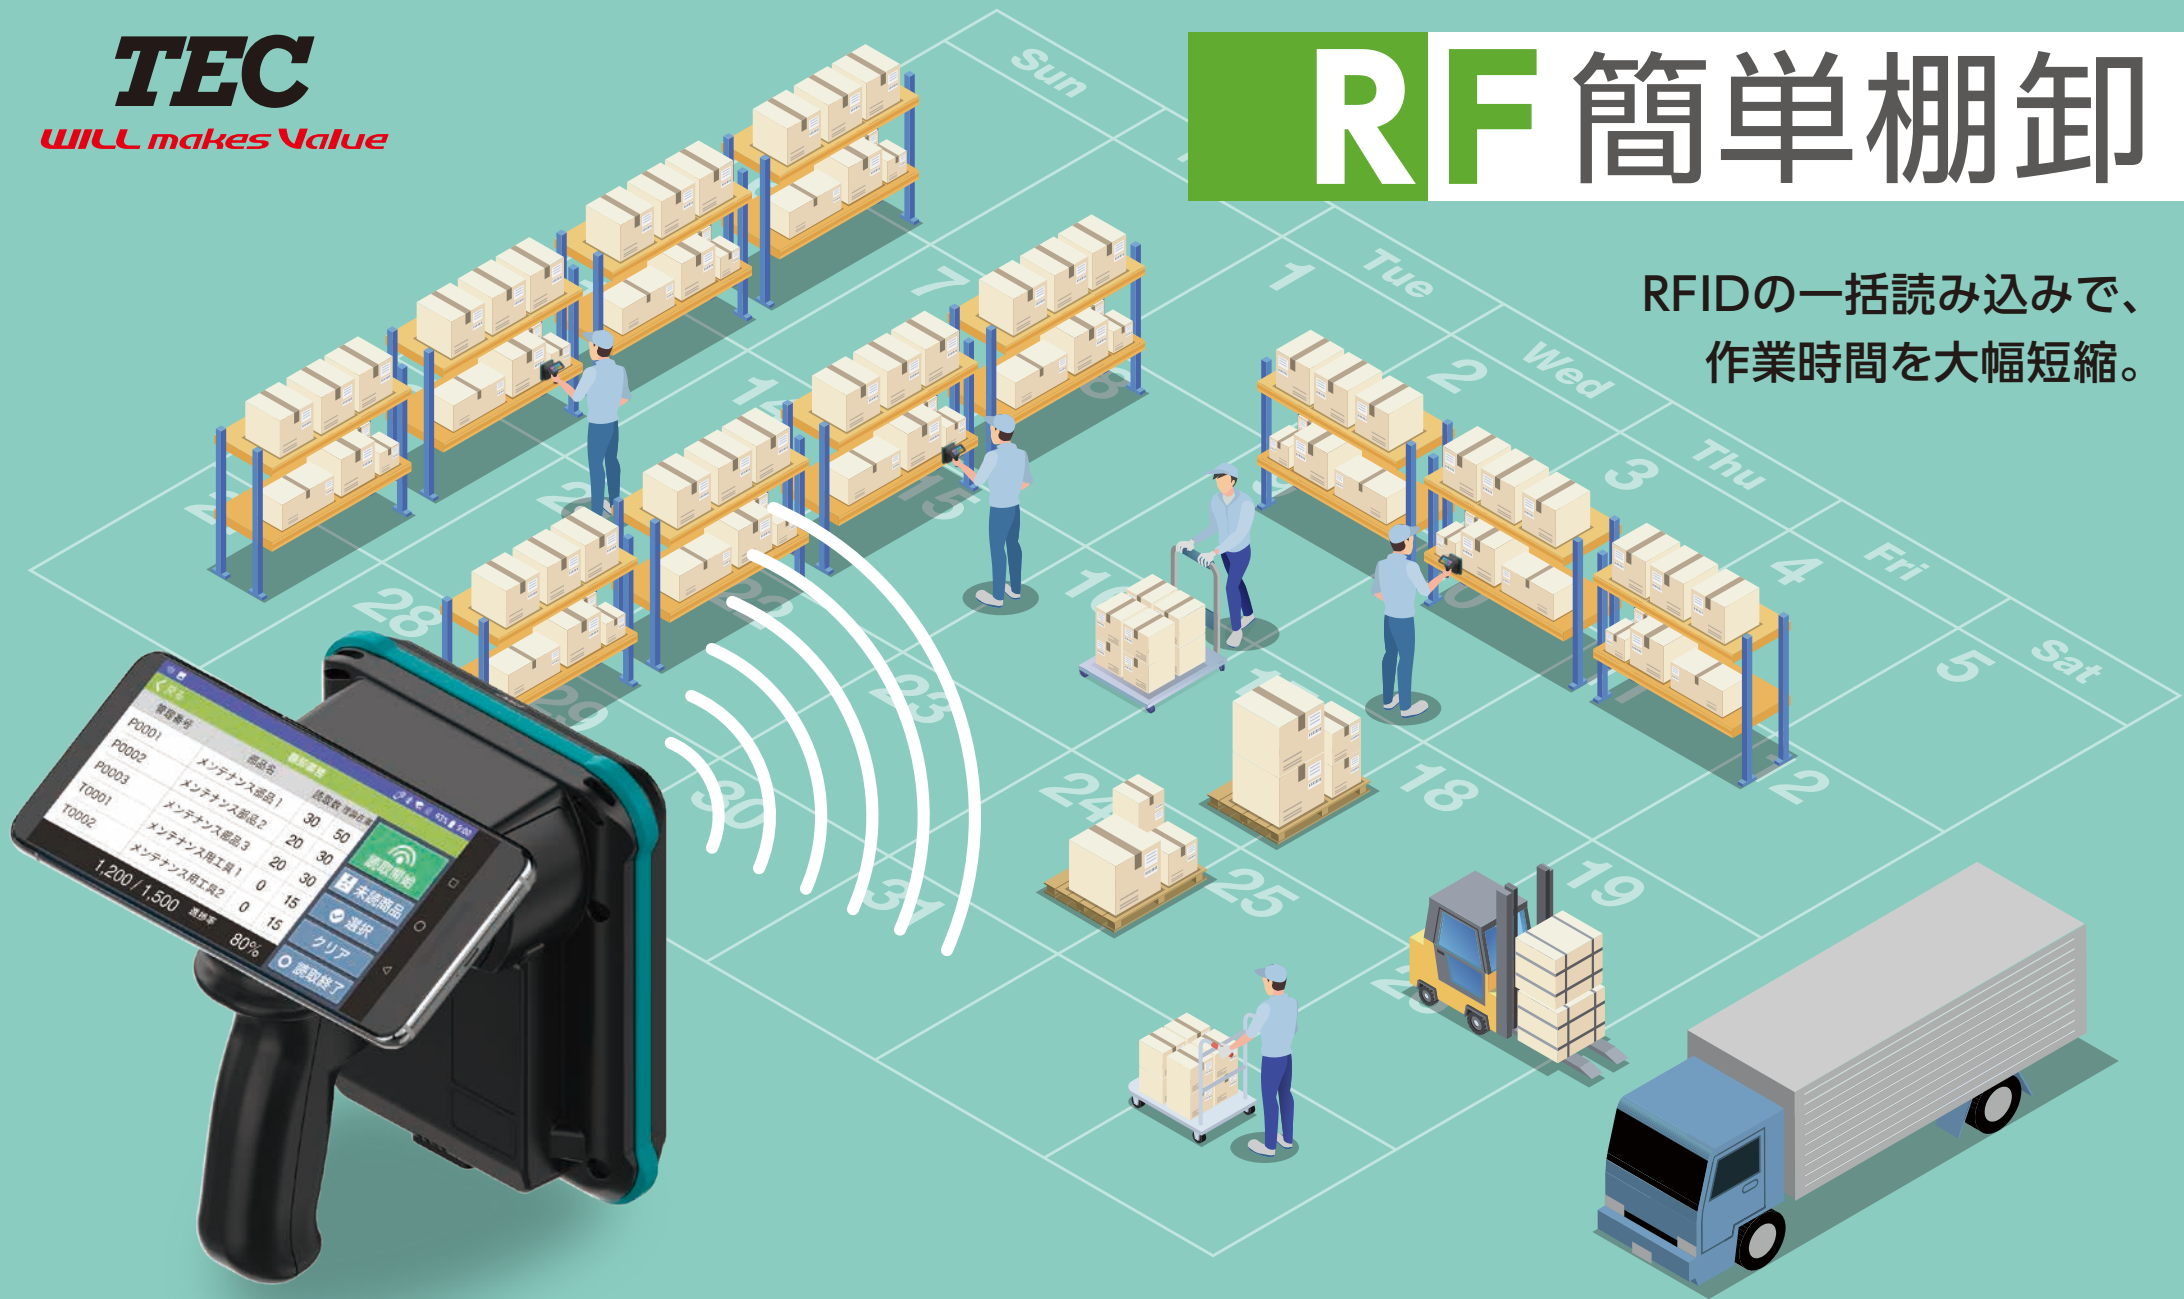

RF 簡単棚卸

RFIDの一括読み込みで、
作業時間を大幅短縮。

毎日でもできる簡単棚卸

棚卸の頻度がアップし、在庫切れを防止。

在庫管理の精度が向上

一括読み取りにより、管理品の欠品を防止。

探索機能を搭載

電波を使った効率的な探索が可能。

管理番号をそのままRFIDによる棚卸を実現

RF 簡単棚卸

Excel・CSV
CSVファイルの
部品データ

PCへ取り込み
部品データを
PCに取り込み

管理番号	品名	EPCコード
AAAAA12345	部品A	414141414131323334350001
AAAAA12345	部品A	414141414131323334350002
AAAAA12345	部品A	414141414131323334350003
B1	部品B	000000000000000042310001
B1	部品B	000000000000000042310002
C1	部品C	00000000000000004310001

データ発番
管理番号からRFIDに
書き込むデータを発番

RFタグ登録
リストより選択して、
RFタグにエンコード

一括棚卸

RFタグを読み取り、
棚卸結果を保存

タグ探索

不足があった部品の
探索が可能

棚卸実績参照

棚卸結果をアプリで閲覧