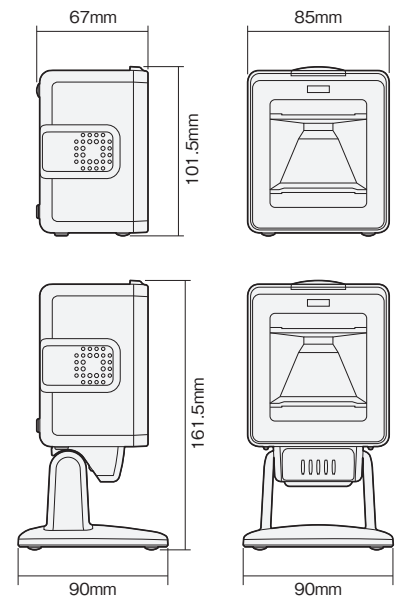

■IS-200の主な仕様

項目	形式	IS-200-G-245-S (汎用タイプ)
使用電源		ホストよりバスパワー供給 直流5V±5%
消費電流		900mA以下
使用温度範囲		5℃～35℃
使用湿度範囲		10%～80% (ただし、結露なきこと)
読み取り可能 バーコード	標準	JAN-8/13、EAN-8/13、UPC-A/E
	オプション	CODE39/93/128、ITF、CODABAR (NW7)、GS1 DataBar オムニダイレクショナル、GS1 DataBar トランケート、GS1 DataBar スタック、GS1 DataBar スタックオムニダイレクショナル、GS1 DataBar リミテッド、GS1 DataBar エクスパンデッド、GS1 DataBar エクスパンデッドスタック、多段(2/3段)バーコード (JAN-8/13、EAN-8/13いづれかの組み合わせ可能)、EAN-8/13、UPC-A/Eのアドオン2桁または5桁、QR (モデル2)
光源		白色LED
インターフェース		USB2.0 (バスパワーは消費電流を参照)
コネクタ形状		USB Mini-B
チルト可動域		前30°、後15°
通信ケーブル長		2400mm
本体寸法		W85×D67×H101.5mm...付属品を除く
本体重量		約350g...付属品除く
付属品		チルトスタンド×1個、通信ケーブル×1本、コネクタカバー×1個、ゴムキャップ×1個、結束バンド×1個、チルトスタンド取付用板金×1個、ゴム足×4個、ネジ穴隠しシート×1枚、ネジ(M4×12 Wセムス)×1個、ナベ小ねじ(M3×10 Pタイト)×1個、保証書×1式、安全上のご注意×1冊、設置手順書×1枚

外形寸法図 (単位: mm)