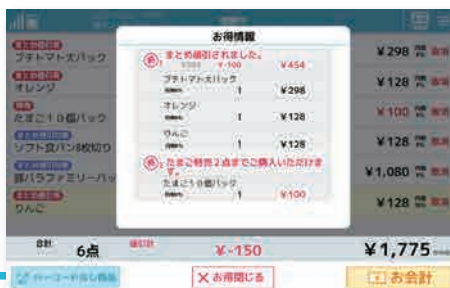

ELERA 売場移動型セルフレジシステム
ピピトセルフ

ご入店

カートタイプ

ピピットセルフをカート置き場から選び、会員カード*で認証すればお買物スタート。

*磁気カードまたはバーコード付き会員カード

スマホタイプ

お客様はあらかじめピピットセルフアプリをスマホにダウンロード。店頭で「入店確認用二次元コード」をスキャンしてチェックイン。

チェックイン後、スマホをお店用レジとして使用可能。

お買物しながら スキャン

選んだ商品をスマホのカメラ、またはカートのスキャナで読み込み、商品登録。合計金額を確認しながらお買物が可能。バーコードのない商品は、画面からも簡単に登録可能。

値引きシールもスマホやカートのスキャナで読み取り可能。

お買得情報 チェック

スマホ画面やカートのタブレット上に、お店の販促情報を表示。商品スキャンと同時にダイレクトで効果的な販促が可能。

お会計

レジに並ぶことなくそのままピピットセルフ専用会計機でお支払いでき、よりスピーディなお会計を実現。レシートもスマホで確認可能。

*「スマートレシート」の導入が必要です。

アテンダント

- ピピットセルフと会計機の使用状況を監視。お客様のお買物とお会計を支援。
- 年齢確認商品や未登録商品の確認が可能。

ご退店

会計機からの万一の通り抜けを抑止するため、お支払済以外のレシート読み取り時には、セキュリティゲート「TATEPit」がアラームでお知らせ。(オプション)

ピピットセルフ<スマホタイプ>

構成 ●お客様ご自身のスマホに専用アプリをダウンロードして、カートでお買物。

特長 ●お客様のスマホを利用することで、お店は導入コストを抑制。

アプリのダウンロードはこちら

Android

iPhone

またはGooglePlay/AppStoreから

ピピットセルフ

検索

ピピットセルフ<カートタイプ>