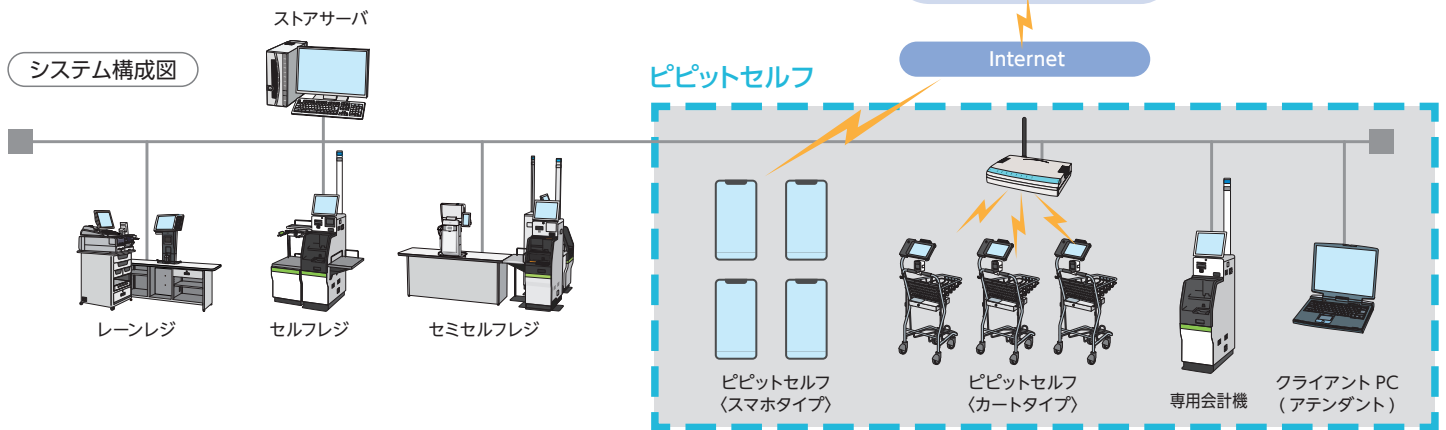

お買物しながら スキャン

選んだ商品をスマホのカメラ、またはカートのスキャナで読み込み、商品登録。合計金額を確認しながらお買物が可能。バーコードのない商品は、画面からも簡単に登録可能。

値引きシールもスマホやカートのスキャナで読み取り可能。

お買得情報 チェック

スマホ画面やカートのタブレット上に、お店の販促情報を表示。商品スキャンと同時にダイレクトで効果的な販促が可能。

お会計

レジに並ぶことなくそのままピピットセルフ専用会計機でお支払いでき、よりスピーディなお会計を実現。レシートもスマホで確認可能。

*「スマートレシート」の導入が必要です。

アテンダント

- ピピットセルフと会計機の使用状況を監視。お客様のお買物とお会計を支援。
- 年齢確認商品や未登録商品の確認が可能。

ご退店

会計機からの万一の通り抜けを抑止するため、お支払済以外のレシート読み取り時には、セキュリティゲート「TATEPit」がアラームでお知らせ。(オプション)

ピピットセルフ<スマホタイプ>

構成 ●お客様ご自身のスマホに専用アプリをダウンロードして、カートでお買物。

特長 ●お客様のスマホを利用することで、お店は導入コストを抑制。

アプリのダウンロードはこちら

Android

iPhone

またはGooglePlay/AppStoreから

ピピットセルフ

検索

ピピットセルフ<カートタイプ>

構成 ●お店が用意したタブレット・スキャナ・バッテリーがついた専用カートでお買物。

特長 ●ポイントカード会員・非会員を問わず、お客様を選ばずに気軽に使用可能。
●スマホユーザーでないお客様も含めて幅広く使える、シンプルな使い勝手。

PrimeStoreの追加システムとして連携可能。

既存店舗システムとの親和性が高く、現状のシステム構成のまま導入可能。お店の運用に合わせて、新たなサービスを容易に構築できます。