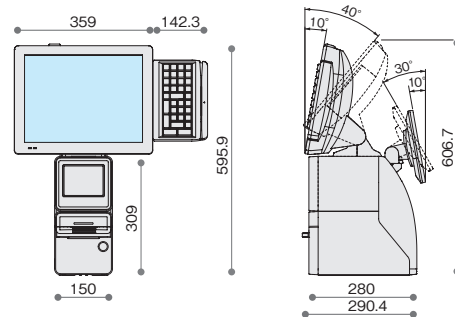

⑥ 高速でスマートなプリンタ

高速(305mm/秒)かつ鮮明印字。残量が少なくなるとLEDサインでお知らせするレシートニアエンド機能を搭載しました。

運用に合わせて設置スタイルも自在

お店の運用や店舗設計に合わせて、さまざまな設置が可能です。

外形寸法(mm)	150(W)×280(D)×595.9(H)mm ※幅及び奥行はフットスペース寸法となります
質量	14.1kg(オプション含まず)
OS	Microsoft®Windows®10 IoT Enterprise 2016 LTSB
CPU	64ビット デュアルコアプロセッサ
メモリ	4GB
補助記憶 SSD	マスター機: 120GB×2 / サテライト機: 60GB×1
UPS	内蔵(シャットダウン・瞬停用)
カードリーダー	オプション(自走式またはスリット式の選択)、JIS II、ISO1&2
プリンタ	印字方式: 発色型感熱記録方式サーマル 文字: 漢字JIS第1・第2水準 ANK特殊記号
用紙	58mm幅
表示	15型カラーTFT(タッチパネル)チルト30°、お知らせLED付
客面TFT	7型TFTまたは12型TFTの選択(オプション) ※12型TFTは別取付となります。
スキャナ	固定スキャナ、タッチスキャナ(オプション)
キーボード	40キーボード(オプション)
消費電力	最大116W(オプション含まず)

●外形寸法図(単位:mm)
※オプション取付時

●安全にお使いいただくために。●

- ① ご使用前に取扱説明書をよくお読みの上、正しくお使いください。
- ② 安全にお使いいただくために、保守サービス契約をおすすめしています。詳しくは東芝テックソリューションサービス(株)または営業担当までお申し付けください。
- ③ 使用される電源は、取扱説明書に記載されている正しい電源でご使用ください。また、アース接続が必要な機器は確実にアース接続をおこなってください。