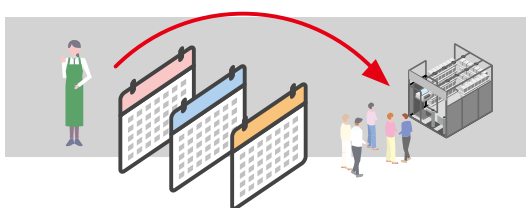

選んだ商品はディスプレイに自動表示。あとは決済するだけで完了です。

お店がうれしい

レジ業務不要で、 人件費の削減が可能

コールセンターによる遠隔での店舗監視により、お客様からの問い合わせにも即時対応します。

設置作業のみで簡単に開業 (TTG-SENSE MICRO)

あらかじめ組まれた「やぐら」により工事要らず。設置作業と電源のご用意だけで開業可能です。

お買い上げのPOSデータだけでなく 行動データも取得可能

お客様の行動データから、商品の仕入、価格設定、販促などに活用できます。

短期間での事業拡大が 実現可能

導入までの短期出店を可能にし、かつローコストでの無人化店舗を実現します。

機能一覧

レジ機能

商品自動認識(追加/修正) / おまとめ会計 / 未購入退店 / レシート出力、再印刷 / トレーニングモード / 残高照会(交通系) / クーポン利用 / 店員呼出

決済サービス

交通系 / クレジット / 現金* / QR決済 / 社員証決済*