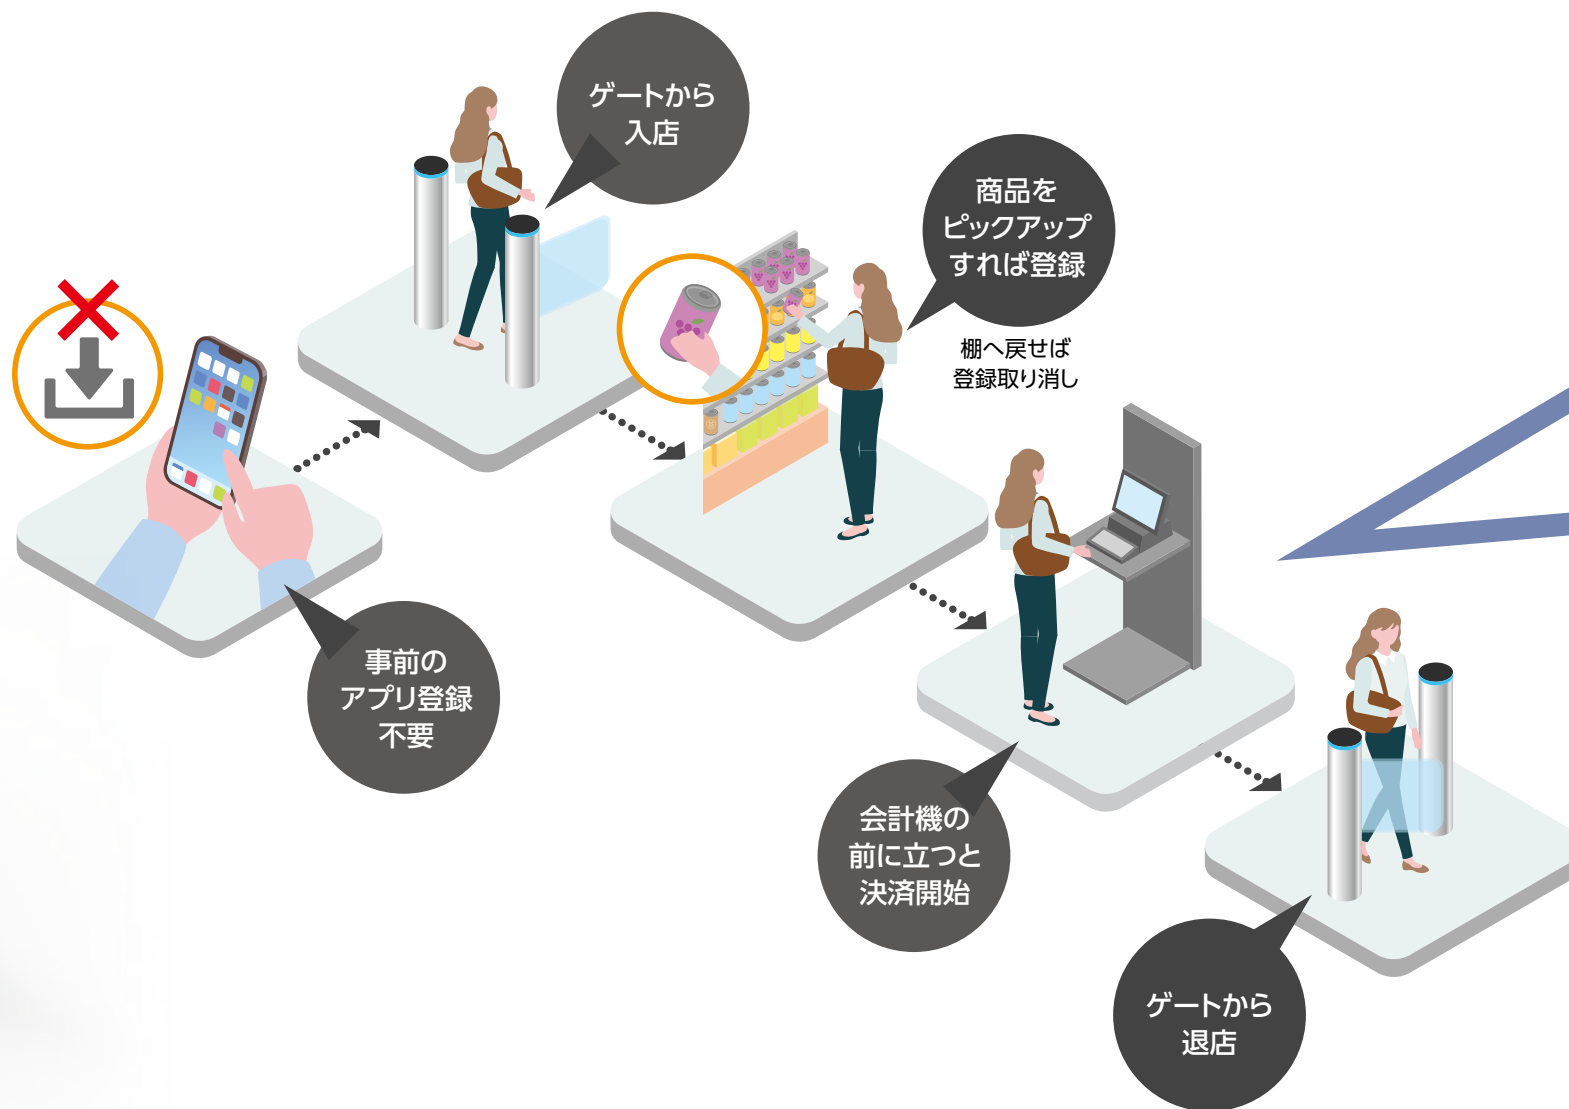

無人決済店舗システム

TTG-SENSE

ティーティージー センス / ティーティージー センスマイクロ

TTG-SENSE MICRO

TEC
WILL makes Value

無人決済店舗の経営には、
無尽のアドバンテージが……。

縦
横
無
人

省人化・ローコスト・非接触ニーズの さらなる高まりに応える。 新たなフェーズを迎えた 無人決済店舗システムの新基準。

人手をかけずにスムーズに出店したい。システム導入コストを極力抑えたい。店舗開業・拡大を目指すオーナーの声を反映した、アプリなどの事前登録なしで利用できる「無人決済店舗システムTTG-SENSE/TTG-SENSE MICRO」。天井や商品棚に設置されたセンサーからのデータにより、人と商品の動きをリアルタイムでキャッチ。無人の会計機の前に立つと即座に購買内容が表示され、決済が可能です。コンビニ型の小型店舗を対象とするTTG-SENSE、工事なし・電源だけで開業できる極小店舗・施設内サテライト店舗対象のTTG-SENSE MICRO (TTG-SENSE MICRO W<2倍面積)をラインアップし、商圈に応じた無人決済店舗システムをご提案します。

TTG-SENSE

TTG-SENSE MICRO

お客様がうれしい

アプリのダウンロード なしで気軽に入店

お客様からお年寄りまで、どなたでも気軽にお買い物が楽しめます。

非接触による お買い物が安心

商品を手に取り、無人のレジ前に立つだけ。手に取った商品は買い物中にマイバッグに入れてもOKです。

レジ打ちなしの決済だから お買い物がスピーディ

選んだ商品はディスプレイに自動表示。あとは決済するだけで完了です。

お店がうれしい

レジ業務不要で、 人件費の削減が可能

コールセンターによる遠隔での店舗監視により、お客様からの問い合わせにも即時対応します。

設置作業のみで簡単に開業 (TTG-SENSE MICRO)

あらかじめ組まれた「やぐら」により工事要らず。設置作業と電源のご用意だけで開業可能です。

お買い上げのPOSデータだけでなく 行動データも取得可能